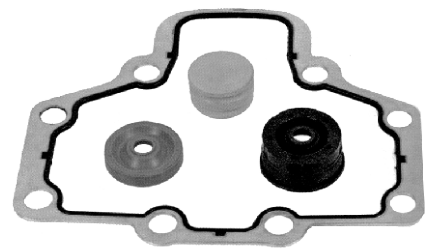

Calipers freno a disco Wabco PAN 17

Disc brake calipers Wabco PAN 17

Calipers freio a disco Wabco PAN 17

	Código / Code	Original Nº	Modelos / Models
	No disponible Not available Não disponível	Wabco 640 175 074 0 640 175 075 0 640 175 076 0 640 175 077 0	Mercedes Benz 712 C 912 C 914 C

Repuestos / Spare parts / Peças

T-8360