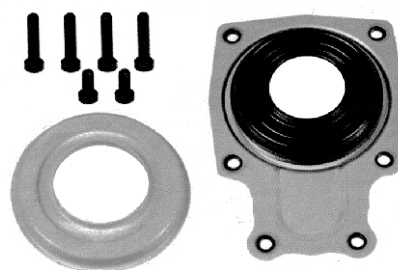

# Calipers freno a disco Meritor D3

Disc brake calipers Meritor D3

Calipers freio a disco Meritor D3

	Código / Code	Original Nº	Modelos / Models	Posición / Position
	No disponible Not available Não disponível	Meritor LRG 524 / 525 LRG 526 / 527 LRG 528 / 529 LRG 532 / 533 LRG 622 / 633  22,5"	El Detalle OA 105	Delantero Front Dianteiro

## Repuestos / Spare parts / Peças

T-8220

T-8210

T-8262

T-8264

T-8260