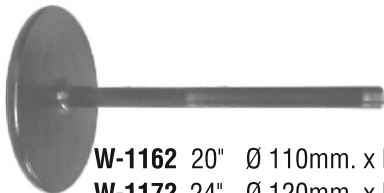

- W-0568** 24" 925 431 010 4
- W-0569** 30" 925 432 010 4

W-1413 M-16 x Ø14mm.

- R-1260** 20"
- R-1270** 24"
- R-1280** 30"

- W-0665** 24" 925 431 620 2
- W-0666** 30" 925 432 620 2

- W-1162** 20" Ø 110mm. x M-16
- W-1172** 24" Ø 120mm. x M-16
- W-1182** 30" Ø 134mm. x M-16

R-1210 3/8

- W-0557** 24" 925 430 001 2
- W-0558** 30" 925 420 002 2

- W-0630** 20"
- W-0640** 24"
- W-0650** 30"

- W-0547** 20-24 925 430 600 4
- W-0535** 24-24 925 431 600 4
- W-0548** 30-24
- W-0549** 24-30 925 431 601 4
- W-0536** 30-30 925 422 600 4