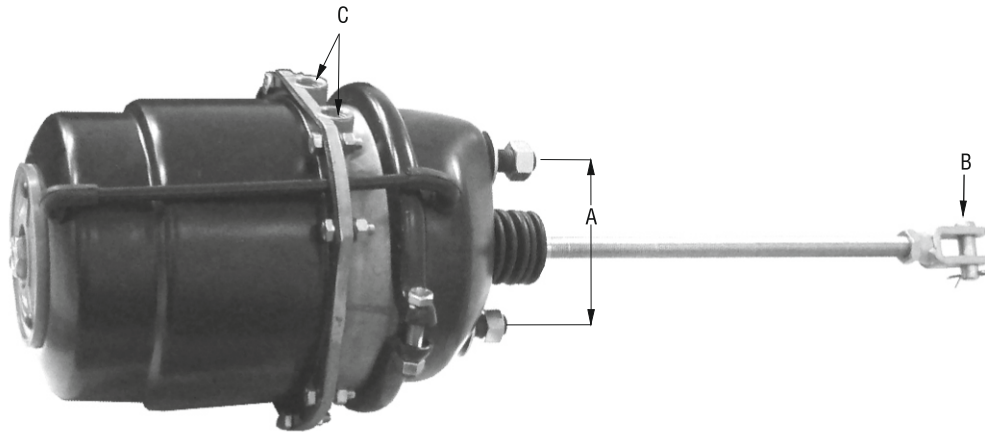

R-4389 M-16 x M-22 Voss

R-3265

W-0581 16" 896 047 361 4
W-0583 24" 896 047 180 4
W-0585 30" 896 510 130 4

W-3350 891 320 280 4

Tristops tipo Wabco (G)

Tristops Wabco type (G)

Tristops tipo Wabco (G)

Código / Code	Tipo / Type	Original Nº	A	B	C	Modelos / Models
W-0522	16-24	890 400 347 0	121mm.	Ø 14mm.	M-16	Scania Volvo
W-0528	20-24	925 430 006 0	121mm.	Ø 14mm.	M-16	Scania P 94/114/124 T 124
W-0524	24-24	925 43. 0. . 0 884 501 935 0	121mm.	Ø 14mm.	M-16	Iveco Cursor - Tector Cavallino Scania R/T 113/124/143 Volvo NL 10/12
W-0540	30-24	925 432 002 0	121mm.	Ø 14mm.	M-16	Scania P 124
W-0542	24-30	925 431 4. . 0	121mm.	Ø 14mm.	M-16	Iveco Stralis Scania L/F/P 94 - K 124 R/T 113/143 S/K/F/L 113 Volvo NH - FH/12 FM 10/12
W-0526	30-30	925 432 10. 0 884 501 93. 0	121mm.	Ø 14mm.	M-16	Scania R/T 112/124/142 F/K/L 113 - S 112 Volvo NL 10/12 - B 58 B10 M - B 12