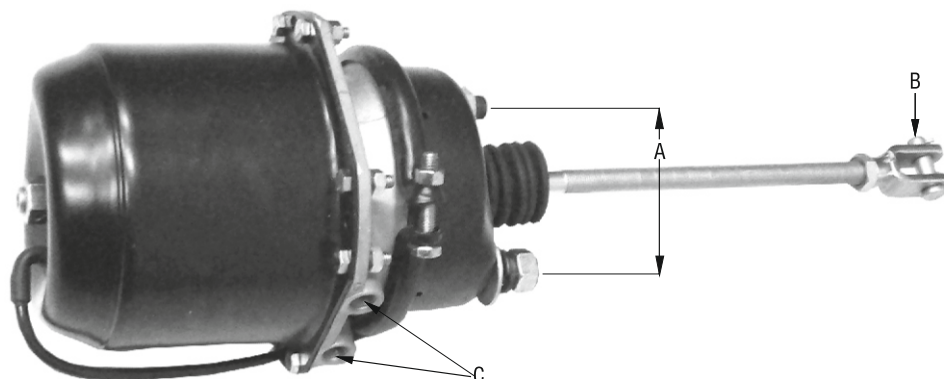

Tristops tipo Wabco (F)

Tristops Wabco type (F)

Tristops tipo Wabco (F)

Código/Code	Tipo / Type	Original Nº	A	B	C	Modelos / Models
W-0514	12-16	925 325	98,9mm.	Ø 14mm.	M-16	Mercedes Benz Argentina L/LO 1114 - L 1215 Mercedes Benz Brasil L 1113/1114/1214 - LS 1113 OF 1113 - O 370/371
W-0518	14-24	925 328	110mm.	Ø 14mm.	M-16	Mercedes Benz Argentina LO 1114 - OH 1314 Mercedes Benz Brasil L 1313/1316/1318/1418/2013/2019 2213/2216/2224/2318/2325 OH 1313/1316/1318/1420 OF 1113/1115/1313/1315
W-0507	16-24	925 324	121mm.	Ø 14mm.	M-16	Mercedes Benz Argentina L 1620/1622 - OH 1315 - OF 1417 Mercedes Benz Brasil L 1513/1516/1518/1520/1618/1620/1625 LS 1524/1625/1630 - OH 1518/1520/1523 OF 1215/1315/1318
W-0570	20-24	925 320 156 0	121mm.	Ø 14mm.	M-16	Mercedes Benz Brasil OH 1420L
W-0517	24-24	925 321 288 0	121mm.	Ø 14mm.	M-16	Mercedes Benz Argentina OH 1618L - Volvo N 10/12
W-0519	24-24	925 491 900 0	121mm.	Ø 14mm.	Voss M-22	Mercedes Benz OF 1418 - Actros 4143
W-0502	20-30	925 320	121mm.	Ø 14mm.	M-16	Mercedes Benz Argentina L 1938 - OHL 1420 Mercedes Benz Brasil L 1418/1618/1714/2318/2325/2418 LS 1924/1929/1933/1941/2635 O 370/371 - OF 1618/1620 - OH 1518/1521
W-0505	24-30	925 321 4 . . .	121mm.	Ø 14mm.	M-16	Mercedes Benz Argentina OHL 1420 - L 1634 Mercedes Benz Brasil L 1625/1630/1633/2318/2418 LS 1625/1935/1941/2325 O 370/371 OHL 1635 VW 16.300 / 17.220 / 35.300 Ford Cargo 1630 / 3224 / 4030
W-0504	24-30	884 538 004 0	121mm.	Ø 14mm.	M-16	Scania R/T/F 112
W-0512	30-30	925 322 424 0	121mm.	Ø 14mm.	M-16	Volvo B 10M - B 12R