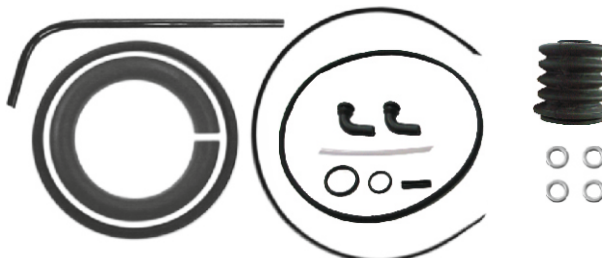

Tristop tipo Wabco (F) Freno a Disco

Tristop Wabco type (F) for Disc Brakes

Tristop tipo Wabco (F) Freios a Disco

	Código / Code	Tipo / Type	Original N°	A	B	Modelos / Models
	W-0543	12-16	Wabco 925 324 812 0 925 324 813 0	121mm	M-16	Mercedes Benz 712C - 914C Accelo 915C - 1016 Tras.

Repuestos / Spare parts / Peças

W-1388

Original N° 897 121 923 4

W-0555