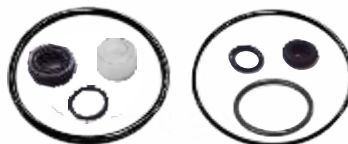

Repuestos / Spare parts / Peças