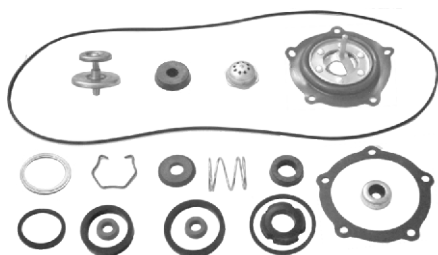

Servo de freno tipo Bendix (Hydrovac)

Brake servo Bendix type (Hydrovac)

Servo freio tipo Bendix (Hidrovacu)

| | Código / Code | Modelo / Model |
|---|---------------|--|
|  | R-3500 | Chevrolet / Bedford Dodge DP 500 / DP 600 Ford F 350 / F 600 / F 700 |

Repuestos / Spare parts / Peças

R-3510 - 2407562

R-3550 - 2402105

R-3580 - 2402025

R-3520 - 2402078

R-3560 - 2402062

R-3530 - 2402066

R-3590 - 2402098