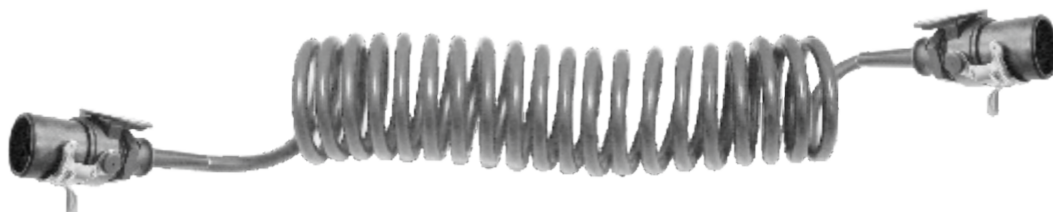

# Conjuntos conectores eléctricos

Electric connector sets  
Conjuntos conectores eléctricos

Código	Vías	Longitud	Aplicación	Incluye
R-7071	5	4,5 mts.		R-7042 (cant. 1) R-3740 (cant. 2)
R-7070	7	4,5 mts.		R-7040 (cant. 1) R-3720 (cant. 2)
R-7088	7	7 mts.		R-7044 (cant. 1) R-3720 (cant. 2)
R-7074	10	4,5 mts.	Tanques de combustible	R-7045 (cant.1) R-3780 (cant. 2)
R-7069	10	4,5 mts.	Inclinómetro	R-7040 (cant. 1) R-3780 (cant. 2)

## Conjunto conector eléctrico (ISO 7638)

Electric connector set (ISO 7638)

Conjunto conector eléctrico (ISO 7638)

Código	Vías	Longitud	Incluye	
R-7075	5	4,5 mts.	R-7042 (cant. 1) + R-3742 (cant. 2)	ABS
R-7085	5	7 mts.	R-7086 (cant. 1) + R-3742 (cant. 2)	ABS
R-7076	7	4,5 mts.	R-7046 (cant. 1) + R-3722 (cant. 2)	ABS / EBS comunicación CAN