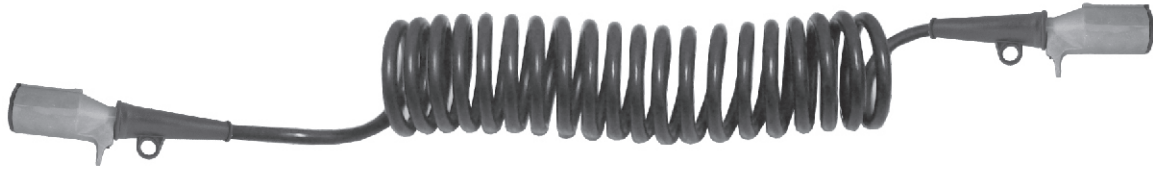

Conjuntos conectores eléctricos

Electric connector sets
Conjuntos conectores eléctricos

Código	Vías	Longitud	Aplicación	Incluye
R-7071	5	4,5 mts.		R-7042 (cant. 1) R-3740 (cant. 2)
R-7070	7	4,5 mts.		R-7040 (cant. 1) R-3720 (cant. 2)
R-7074	10	4,5 mts.	Tanques de combustible	R-7045 (cant.1) R-3780 (cant. 2)
R-7069	10	4,5 mts.	Inclinómetro	R-7040 (cant. 1) R-3780 (cant. 2)