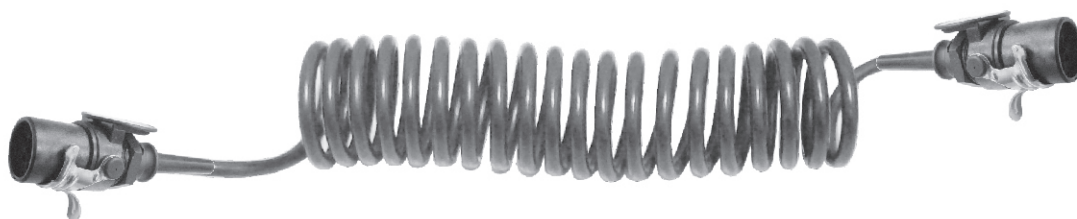

Electric connector sets
Conjuntos conectores eléctricos

Código	Vías	Longitud	Aplicación	Incluye
R-7071	5	4,5 mts.		R-7042 (cant. 1) R-3740 (cant. 2)
R-7070	7	4,5 mts.		R-7040 (cant. 1) R-3720 (cant. 2)
R-7074	10	4,5 mts.	Tanques de combustible	R-7045 (cant.1) R-3780 (cant. 2)
R-7069	10	4,5 mts.	Inclinómetro	R-7040 (cant. 1) R-3780 (cant. 2)

Código	Vías	Longitud	Incluye
R-7073	7	4,5 mts. (Semi)	R-7040 (cant. 1) R-3720 (cant. 1) R-3710 (cant. 1)

Código	Vías	Longitud	Incluye
R-7072	7	3,5 mts. (Acoplado)	R-7041 (cant. 1) R-3720 (cant. 1) R-3710 (cant. 1)

Conjunto conector eléctrico (ISO 7638)

Electric connector set (ISO 7638)

Conjunto conector eléctrico (ISO 7638)

Código	Vías	Longitud	Incluye	
R-7075	5	4,5 mts.	R-7042 (cant. 1) + R-3742 (cant. 2)	ABS
R-7076	7	4,5 mts.	R-7046 (cant. 1) + R-3722 (cant. 2)	ABS / EBS comunicación CAN